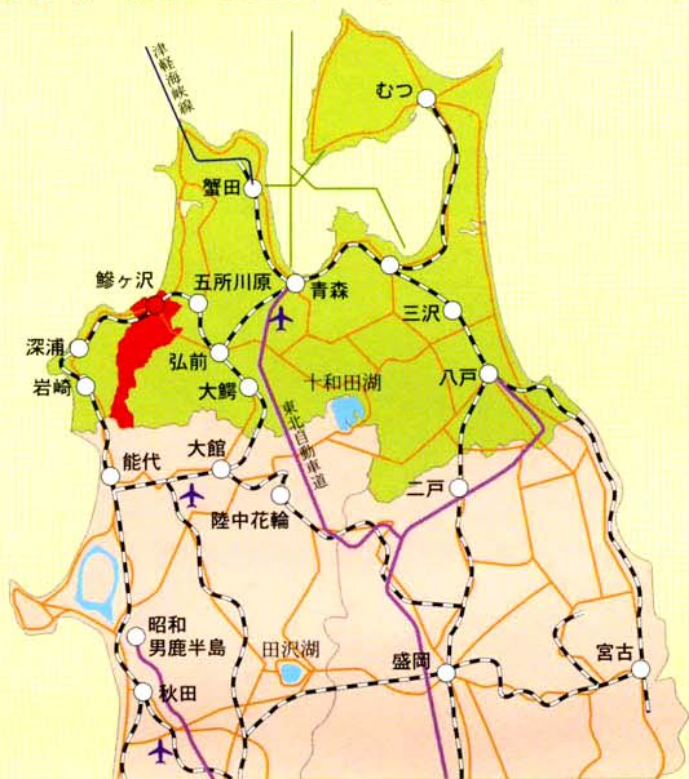

鱒ヶ沢交通アクセスマップ

◎ J R 東京駅 — はやて — 八戸駅 — つがる — 弘前駅 — 五能線 — 鱒ヶ沢駅
(2時間50分) (1時間30分) (1時間15分)

JR鱒ヶ沢駅 ☎0173-72-2801

◎ 航 空 新千歳空港 (JAL45分)
羽田空港 (JAL1時間10分) — 青森空港 — 五所川原駅前 — 鱒ヶ沢駅
大阪空港 (JAL1時間40分) (弘南バス60分) (五能線30分)
福岡空港 (JAL2時間)

JAL青森予約センター ☎017-773-2135

◎ 高速バス ラ・フォーレ号 (東京—青森) 8時間30分 ☎017-773-5722
ノクターン号 (品川—弘前・五所川原) 9時間15分
スカイターン号 (仙台—弘前) 約4時間20分 ☎0172-37-0022
キャッスル号 (盛岡—弘前) 2時間20分 高速バス予約センター
ヨードル号

◎ お 車 で 青 森 I.C より 1時間30分
浪 岡 I.C より 50分
東北自動車道 — 黒 石 I.C より 1時間10分 — 鱒ヶ沢町まで
大 鱒・弘前 I.C より 1時間
碓 ヶ 関 I.C より 1時間20分

◎ バ ス 弘前 ————— 鱒ヶ沢駅 (弘南バス) 弘前線、十腰内線 1時間20分
五所川原駅 ————— 鱒ヶ沢駅 (弘南バス) 五所川原線 1時間10分
深浦駅 ————— 鱒ヶ沢駅 (弘南バス) 深浦線 1時間10分
弘南バス鱒ヶ沢営業所 ☎0173-72-3131 / 弘南バス鱒ヶ沢駅前営業所 ☎0173-72-2254

◎ フェリー (青森 — 函館) (青函フェリー) 3時間50分 ☎017-782-3671
(青森 — 室蘭) (東日本フェリー) 7時間 ☎017-782-3731